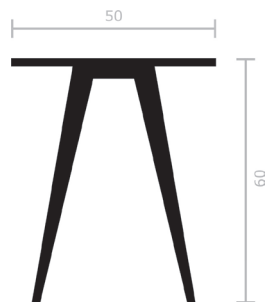

hocker m1/m2/m3

gestell beschichtetes metall
farbe schwarz, weiss
sitz metall, filz, holz, beton, leder

barhocker6 m1 + barhocker8 m1

gestell	beschichtetes metall
farbe	schwarz, weiss
sitz	metall, filz, holz, beton, leder