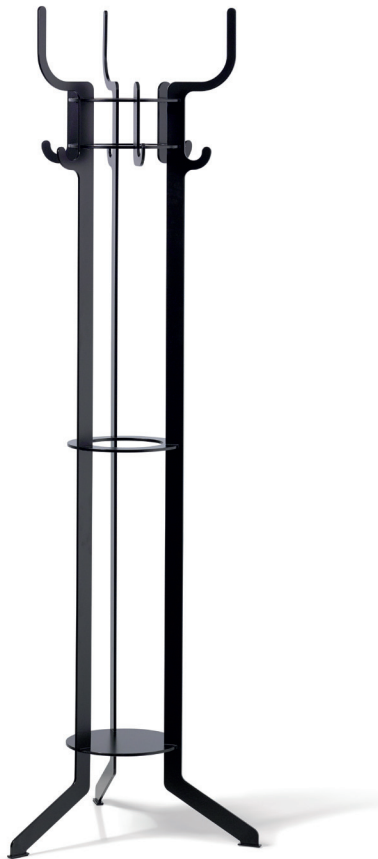

hocker m1/m2/m3

gestell beschichtetes metall
farbe schwarz, weiss
sitz metall, filz, holz, beton, leder

barhocker6 m1 + barhocker8 m1

gestell	beschichtetes metall
farbe	schwarz, weiss
sitz	metall, filz, holz, beton, leder

tisch5 m1/m2/m3/m4

gestell
farbe
platte

beschichtetes metall
schwarz, weiss
metall, holz, beton

tisch7 m1/m2/m3

gestell	beschichtetes metall
farbe	weiss, grün
platte	metall, filz

couchtisch m1 + regal m1

gestell

beschichtetes metall

farbe

rot

garderobenstaender m1

gestell

beschichtetes metall

farbe

schwarz, weiss

wandtisch m1

gestell beschichtetes metall + holz
farbe schwarz, weiss

filz hellblau

filz dunkelblau

filz gruen

filz orange

filz rot

filz gelb