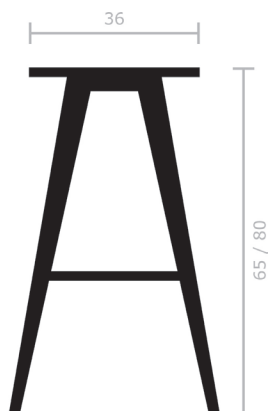

hocker m1/m2/m3

gestell beschichtetes metall
farbe schwarz, weiss
sitz metall, filz, holz, beton, leder

barhocker6 m1 + barhocker8 m1

gestell	beschichtetes metall
farbe	schwarz, weiss
sitz	metall, filz, holz, beton, leder