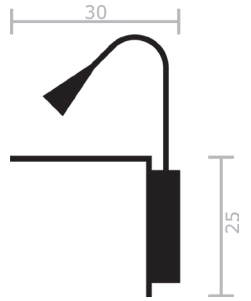

beschichtetes metall

farbe

rot

garderobenstaender m1

gestell

beschichtetes metall

farbe

schwarz, weiss